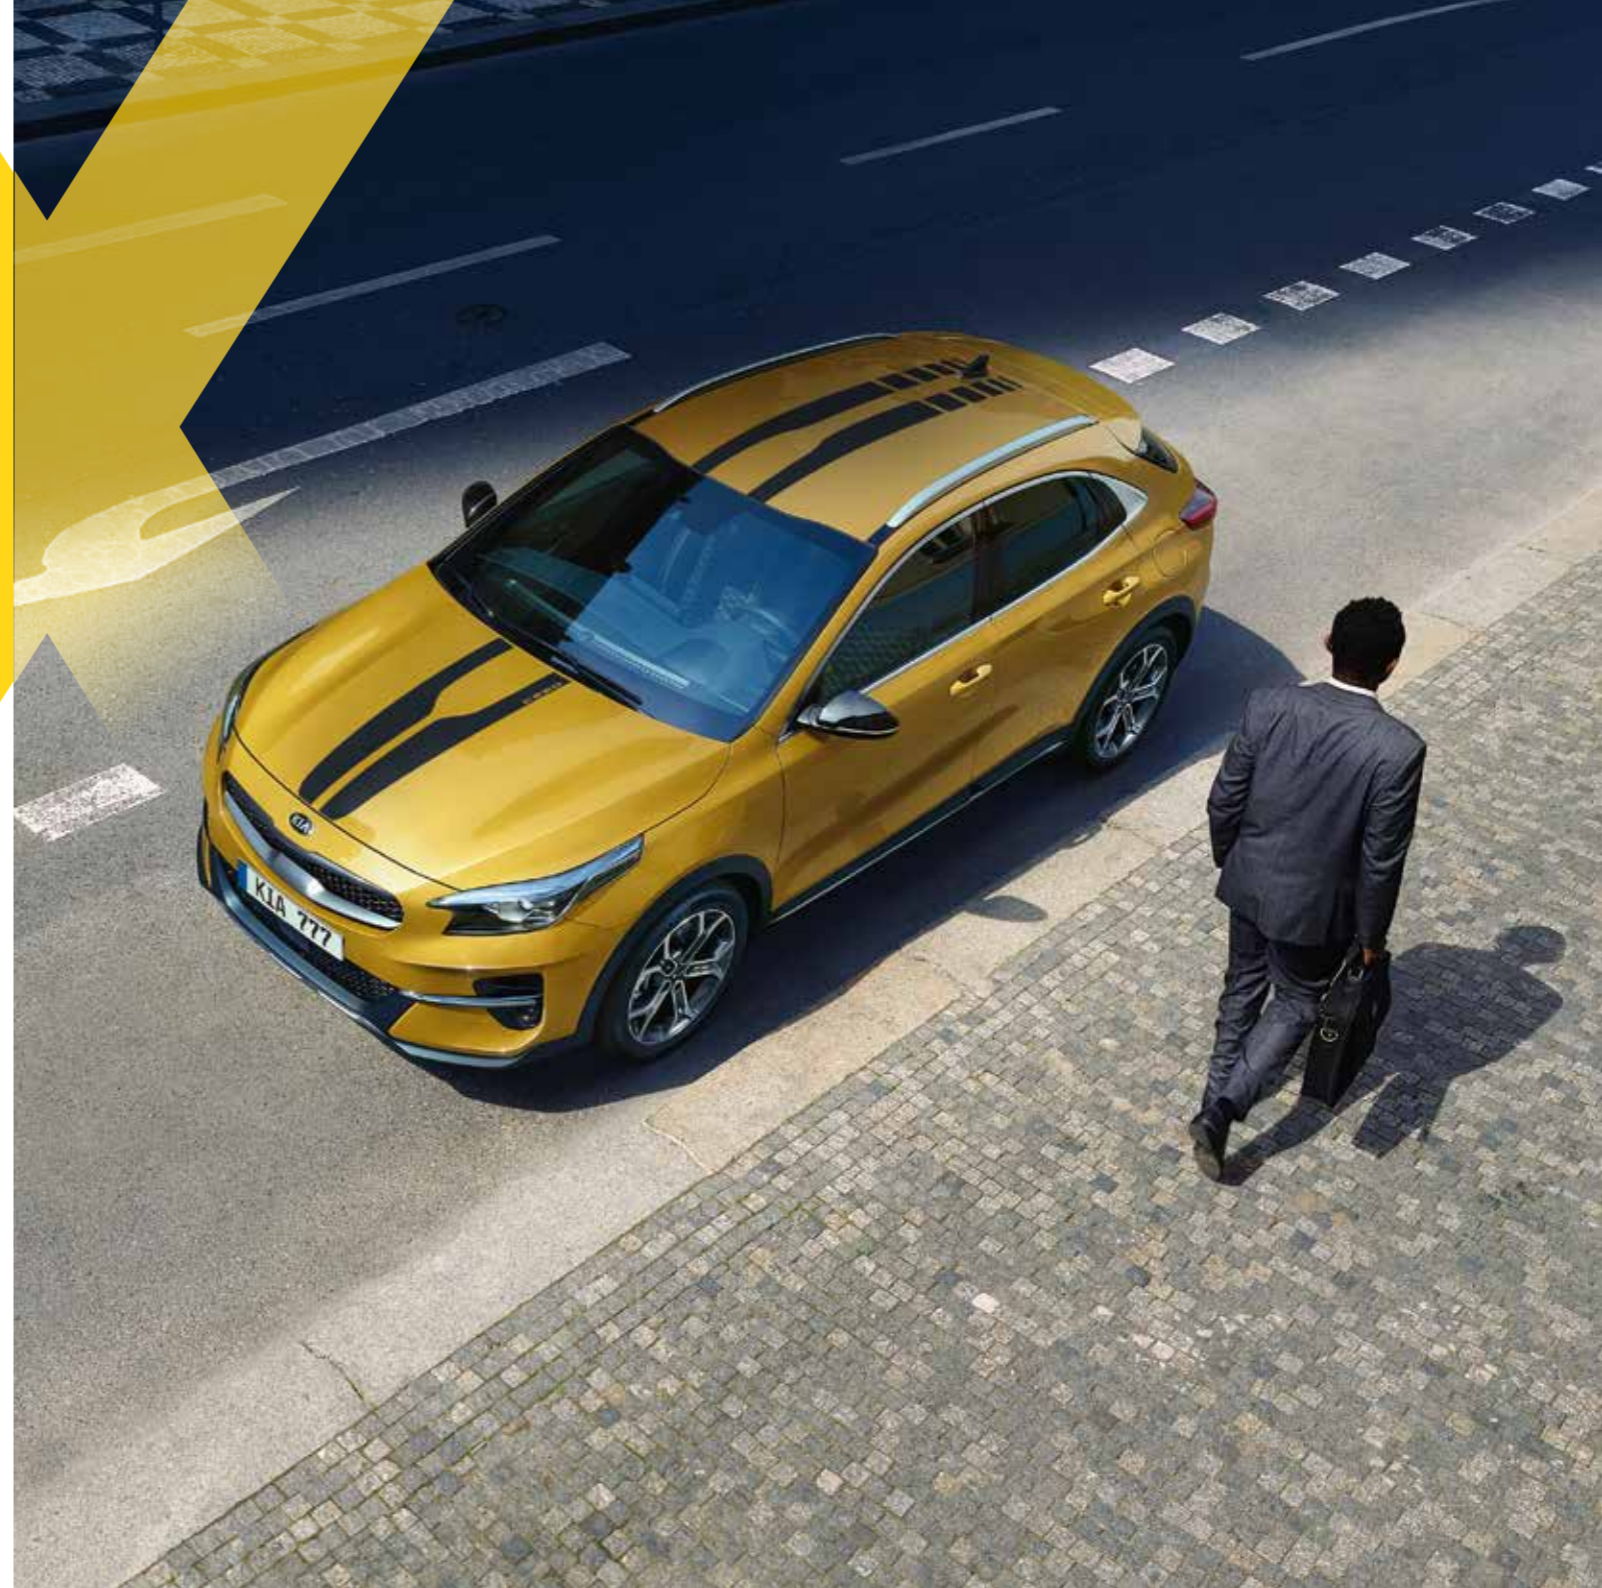

Vyjáždřete... svou individualitu

Váš vůz již sám o sobě přitahuje pozornost. I tak mu však můžete dodat ještě více vlastní osobitosti prostřednictvím nápadů, které posunou váš vůz Kia XCeed na novou úroveň. Dokonalý tvar, dokonalá kvalita a dokonalý odraz vašeho vlastního dynamického stylu.

Design

Polep karoserie, závodní pruhy

Dodejte své jízdě extra sportovního ducha díky elegantním a aerodynamickým liniím. Polepy karoserie špičkové kvality dokonale kopírují kontury vašeho vozu XCeed a jsou k dispozici v lesklé černé, lesklé červené nebo matné bílé barvě. Jsou odolné vůči extrémním klimatickým podmínkám i častému používání myčky. Doporučujeme profesionální aplikaci.

J7200ADE00BL (lesklá černá)

J7200ADE00RD (lesklá červená)

J7200ADE00WH (matná bílá)