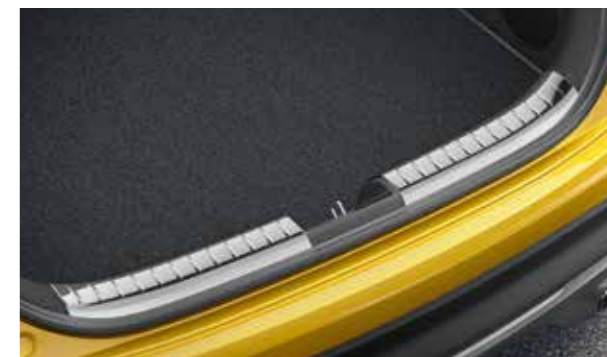

Lesklý design

Matný design

Matný design