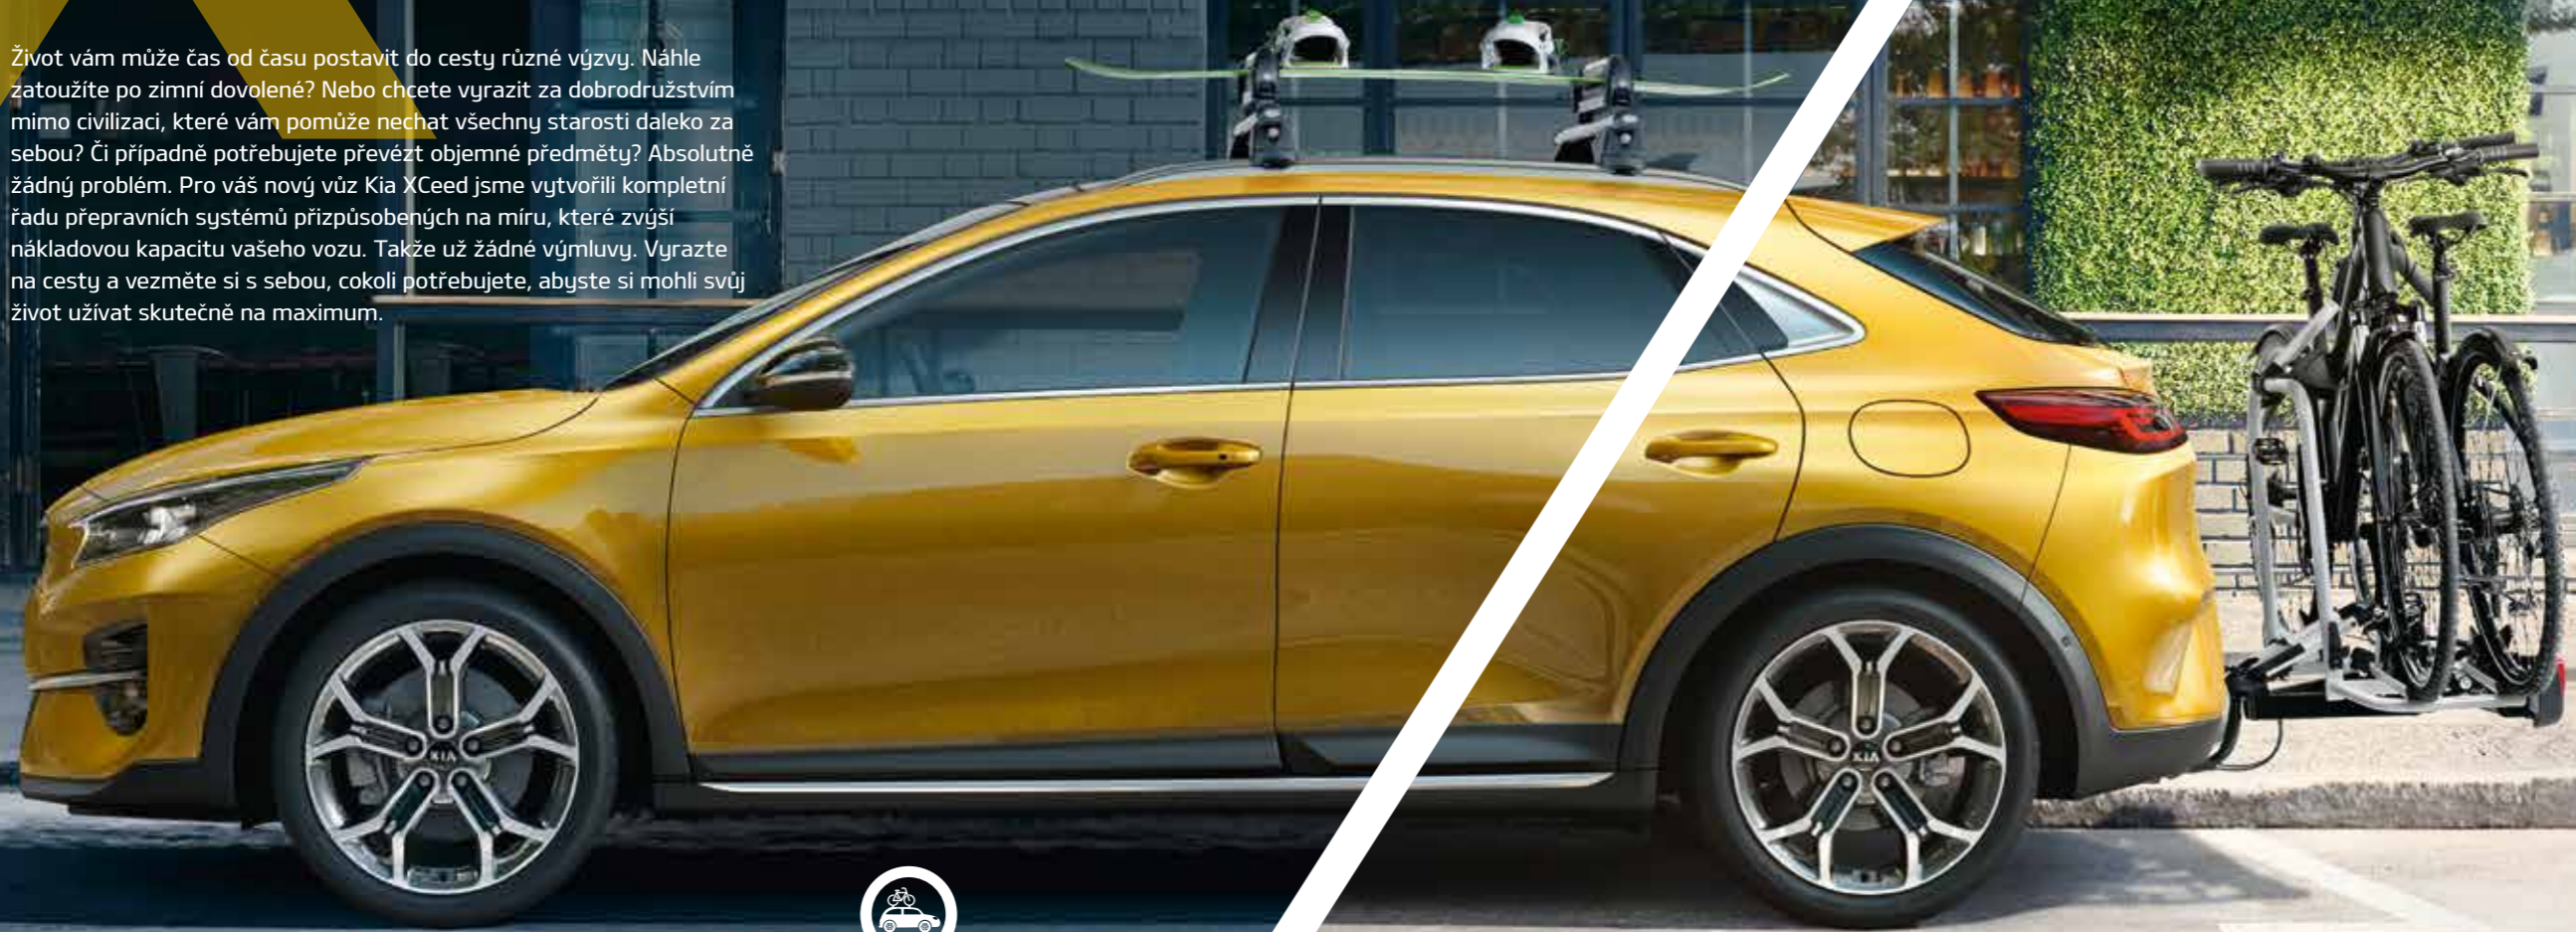

Užívejte si... život naplno

Život vám může čas od času postavit do cesty různé výzvy. Náhle zatoužíte po zimní dovolené? Nebo chcete vyrazit za dobrodružstvím mimo civilizaci, které vám pomůže nechat všechny starosti daleko za sebou? Či případně potřebujete převést objemné předměty? Absolutně žádný problém. Pro váš nový vůz Kia XCeed jsme vytvořili kompletní řadu přepravních systémů přizpůsobených na míru, které zvýší nákladovou kapacitu vašeho vozu. Takže už žádné výmluvy. Vyrazte na cesty a vezměte si s sebou, cokoli potřebujete, abyste si mohli svůj život užívat skutečně na maximum.

Originální příčníky

- Přeprava různého nákladu bezpečným způsobem
- Speciální design přispívající ke snížení hluku
- Přesné zpracování

Originální tažná zařízení

- Přísné testování
- Bezpečná přeprava
- Ochrana proti korozi