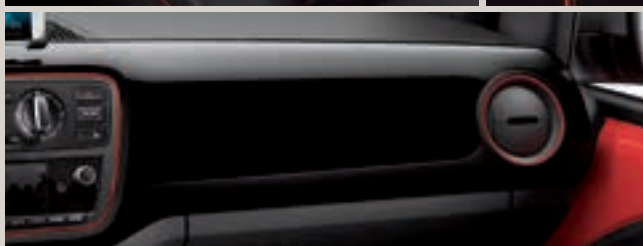

Tkanina Solo Uni 62 + PFR

Sp