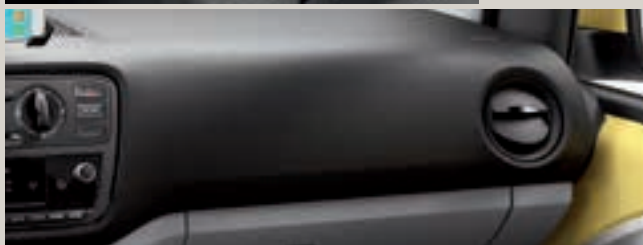

Tkanina Suni