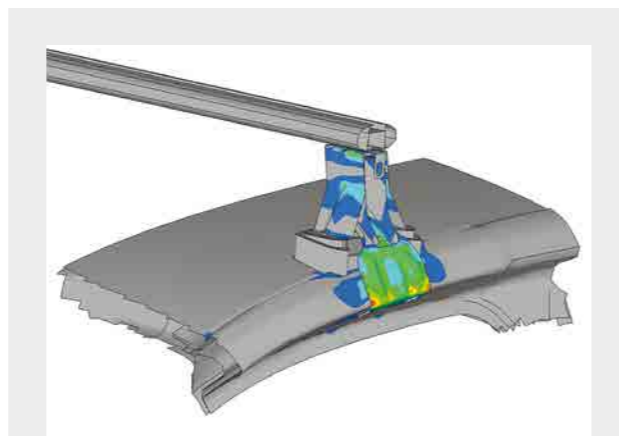

Základní střešní nosič

- ŠKODA Originální příslušenství
- > 3dveřový model (1ST 071 126);
 - > 5dveřový model (1ST 071 126A)

Vak na střešní nosič
(000 071 156)

Nosiče procházejí mnoha náročnými testy. V různých podmínkách se ověřuje například jejich vodotěsnost, odolnost vůči korozi, nosnost, pevnost nebo životnost. Během tzv. City Crash testu musí nosič zatížený vahou 90 kg zůstat na karoserii i při přetížení cca 12 G trvajícím 50 milisekund (simulace nárazu).