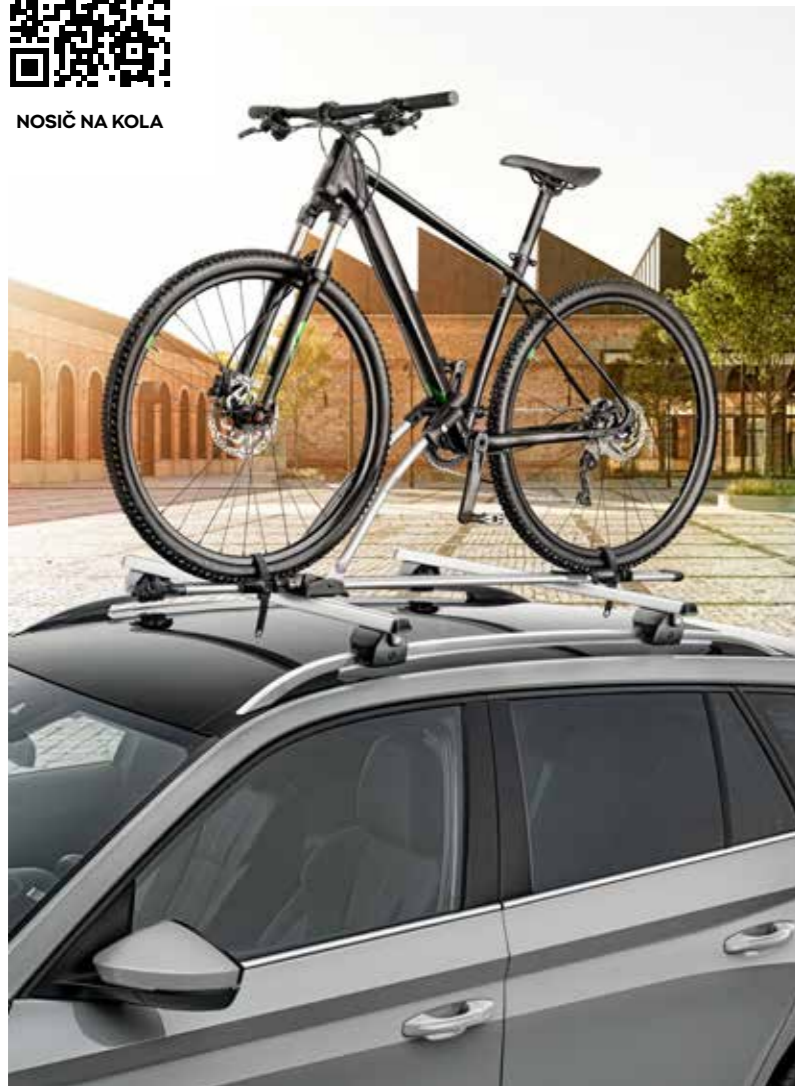

NOSIČ NA KOLA