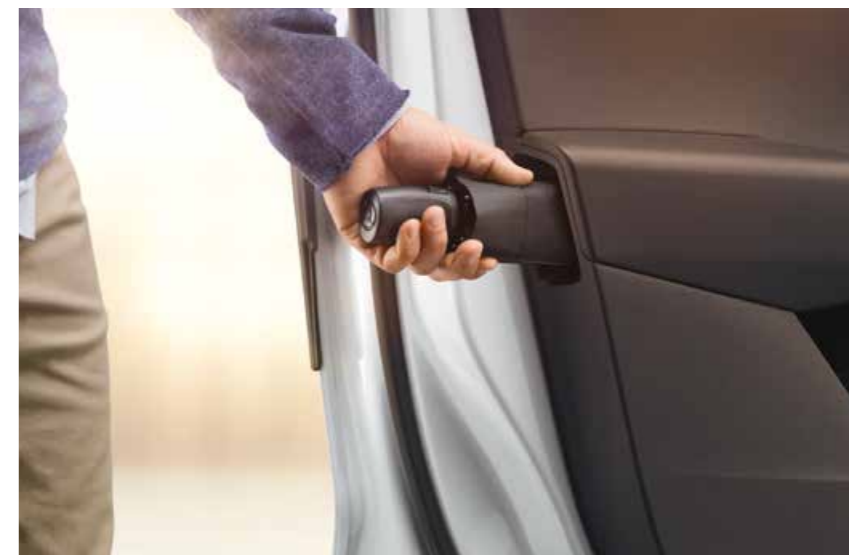

Deštník
ŠKODA Originální příslušenství
(000 087 600G 9B9)