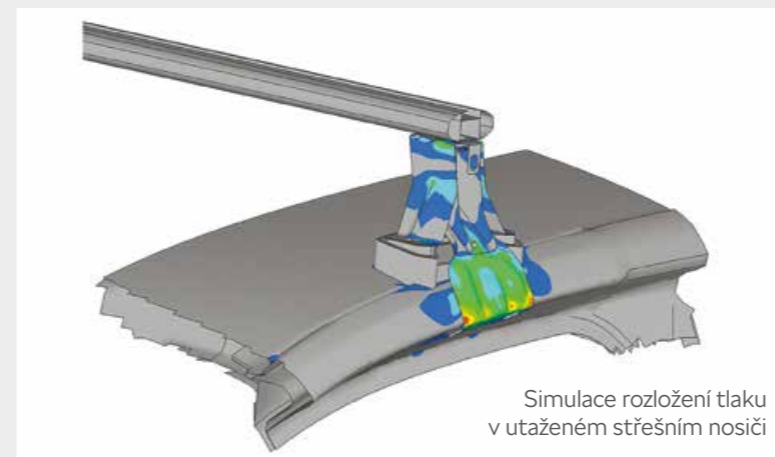

Simulace rozložení tlaku
v utaženém střešním nosiči

Nosiče procházejí mnoha náročnými testy. V různých podmínkách se ověřuje například jejich odolnost vůči korozi, nosnost, pevnost nebo životnost. Zkouší se také následná vodotěsnost vozu po instalaci nosiče. Během tzv. City Crash testu musí nosič zatížený hmotností 90 kg zůstat na karoserii i při přetížení cca 12 G trvajícím 50 milisekund (simulace nárazu).