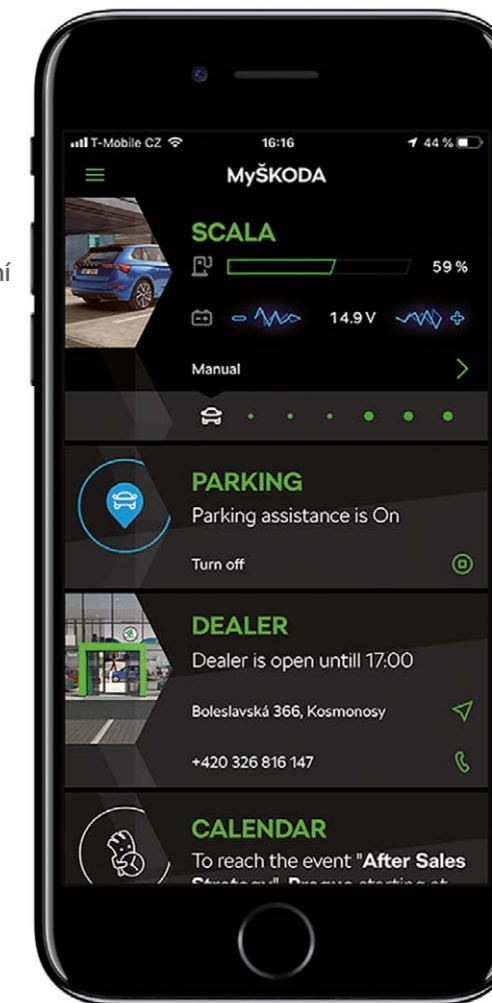

Moje auto – Klíčová sekce aplikace je zaměřena na informace o vozidle. Najdete zde interaktivní návod k obsluze, aktuální stav svého auta v reálném čase a digitální servisní plán. Hodit se Vám bude také přehled kontrolků nebo Simply Clever prvků či praktické tipy a videonávody. Aktuální údaje z vozidla získáte přímo do svého mobilního telefonu připojením ke kompatibilnímu infotainment systému.

Můj obchodník – V aplikaci MyŠKODA se můžete přímo spojit se svým autorizovaným partnerem ŠKODA, zjistit, kdy má otevřeno, nebo ho vyplněním jednoduchého formuláře požádat o termín návštěvy servisu.

ŠKODA Assistance – Pokud jste zůstali „viset“ v odstavném pruhu na dálnici nebo se Vám nedaří nastartovat před domem, máte pomoc při ruce, asistence je vzdálena jen tři kliknutí. Stiskněte ikonu sluchátka a asistenční tým Vám pomůže vyřešit Vaši situaci.

Kalendář – Interaktivní asistent PAUL stále pečlivě sleduje situaci v dopravě, předpověď počasí, ohlídá i množství paliva v nádrži a dá Vám vědět nebo Vás vzbudí dříve, kdyby hrozilo, že se zpozdlíte kvůli zácpě nebo nepřízní počasí.