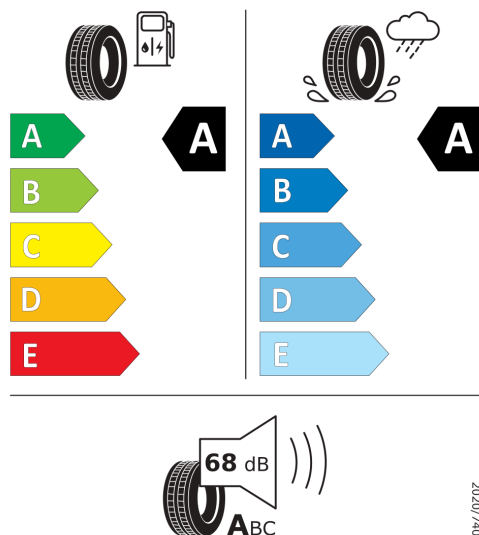

Aktuální seznam možných energetických štítků pneumatik

Hankook 1032201

235/50R19 99 V C1

Poskytnutí informací o pneumatikách je splněním informační povinnosti stanovené právními předpisy, která však nedává kupujícím možnost vybrat si na objednané vozidlo konkrétní pneumatiku. Konkrétní pneumatiky, jimiž bude vozidlo vybaveno, určuje výrobce s ohledem na aktuální dodávku ze strany výrobců pneumatik v době výroby vozidla.