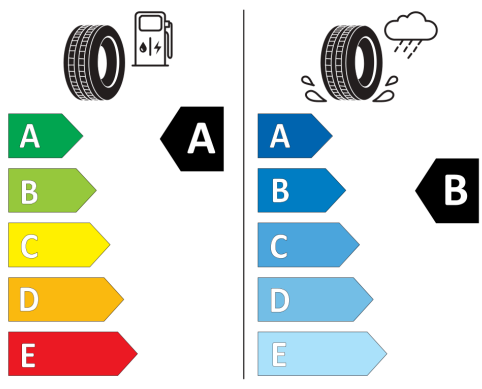

Aktuální seznam možných energetických štítků pneumatik

GOODYEAR 584486

225/45R17 94 W XL C1

2020/740

NEXENTIRE 13338

225/45R17 94 W XL C1

2020/740

Poskytnutí informací o pneumatikách je splněním informační povinnosti stanovené právními předpisy, která však nedává kupujícím možnost vybrat si na objednané vozidlo konkrétní pneumatiku. Konkrétní pneumatiky, jimiž bude vozidlo vybaveno, určuje výrobce s ohledem na aktuální dodávku ze strany výrobců pneumatik v době výroby vozidla.