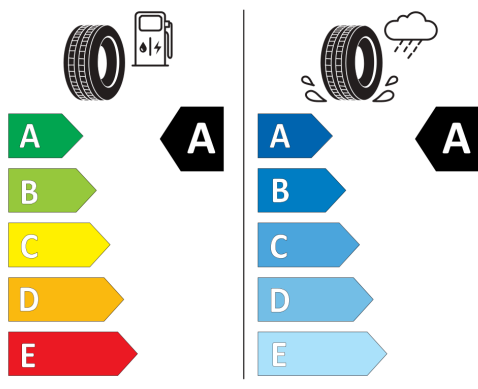

Aktuální seznam možných energetických štítků pneumatik

GOODYEAR 584486

225/45R17 94 W XL C1