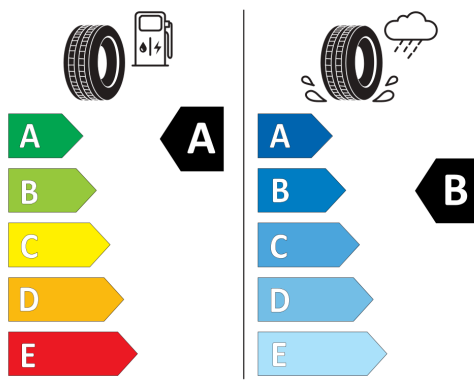

2020/740

Continental 0314681
205/55 R 17 91 V C1