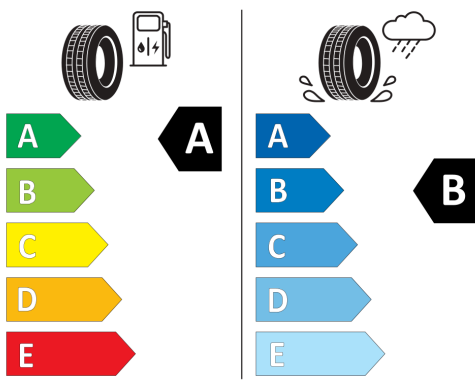

Čelní sklo tepelně izolující

- reflektující infračervené záření

Volkswagen Taigo People 1,0 TSI 85 kW 6G

Uvedené obrázky jsou pouze ilustrativní.

Aktuální seznam možných energetických štítků pneumatik

GOODYEAR 546612
205/55R17 91 V C1