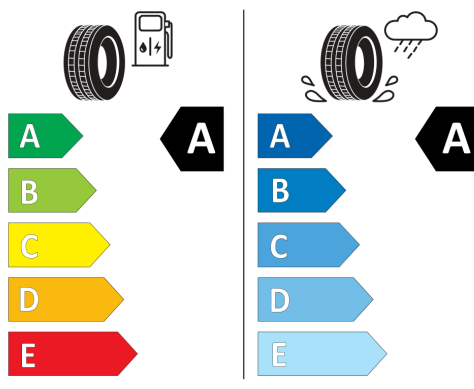

2020/740

Giti Tire A4990H
205/55R17 91 V C1