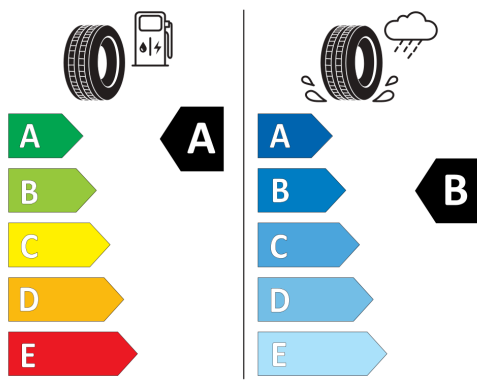

Aktuální seznam možných energetických štítků pneumatik

NEXENTIRE 13338

225/45R17 94 W XL C1