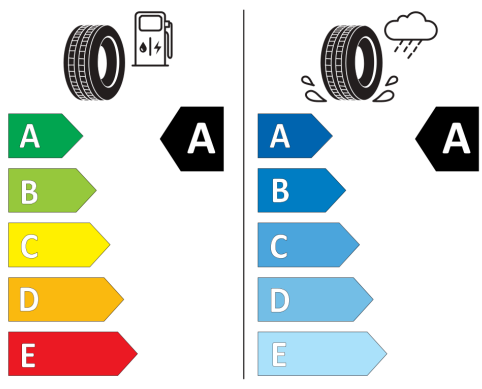

## Aktuální seznam možných energetických štítků pneumatik

NEXENTIRE 13338

225/45R17 94 W XL C1

2020/740

GOODYEAR 584486

225/45R17 94 W XL C1

2020/740

Poskytnutí informací o pneumatikách je splněním informační povinnosti stanovené právními předpisy, která však nedává kupujícím možnost vybrat si na objednané vozidlo konkrétní pneumatiku. Konkrétní pneumatiky, jimiž bude vozidlo vybaveno, určuje výrobce s ohledem na aktuální dodávku ze strany výrobců pneumatik v době výroby vozidla.