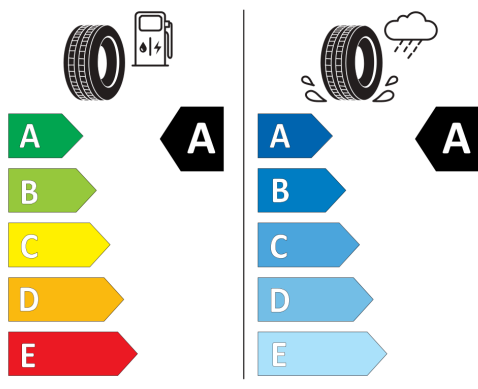

- s akustickou ochranou

Řídicí kód

Volkswagen Golf People 1,5 TSI 85 kW 6G

Uvedené obrázky jsou pouze ilustrativní.

Aktuální seznam možných energetických štítků pneumatik

GOODYEAR 584486

225/45R17 94 W XL C1