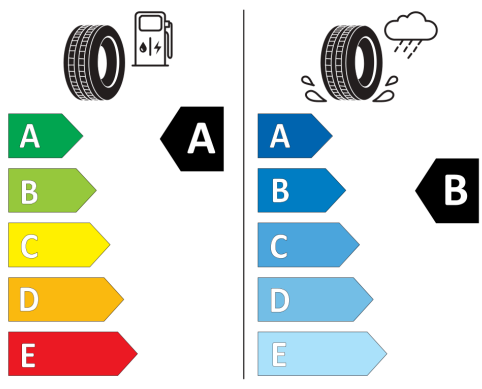

2020/740

NEXENTIRE 13338

225/45R17 94 W XL C1