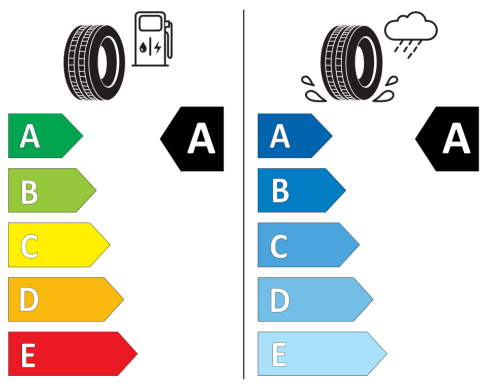

- s akustickou ochranou

Řídicí kód

Volkswagen Golf People 1,5 TSI 85 kW 6G

Uvedené obrázky jsou pouze ilustrativní.

Aktuální seznam možných energetických štítků pneumatik

GOODYEAR 584486

225/45R17 94 W XL C1