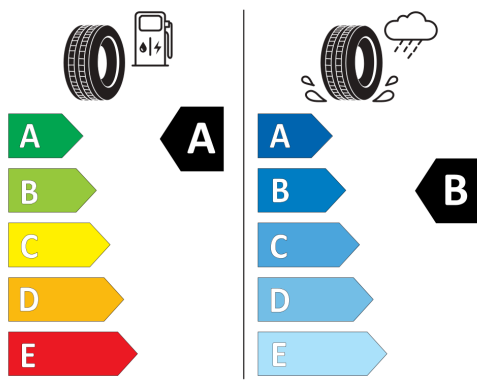

- s akustickou ochranou

Řídicí kód

Volkswagen Golf People 1,5 TSI 85 kW 6G

Uvedené obrázky jsou pouze ilustrativní.

Aktuální seznam možných energetických štítků pneumatik

NEXENTIRE 13338

225/45R17 94 W XL C1