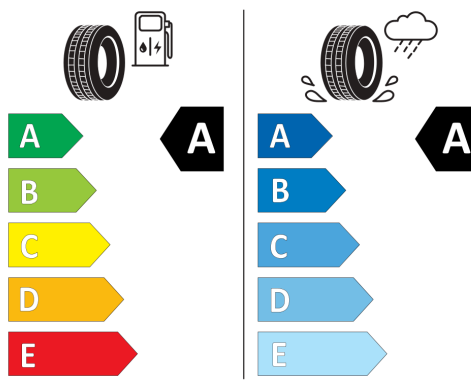

2020/740

GOODYEAR 584486

225/45R17 94 W XL C1