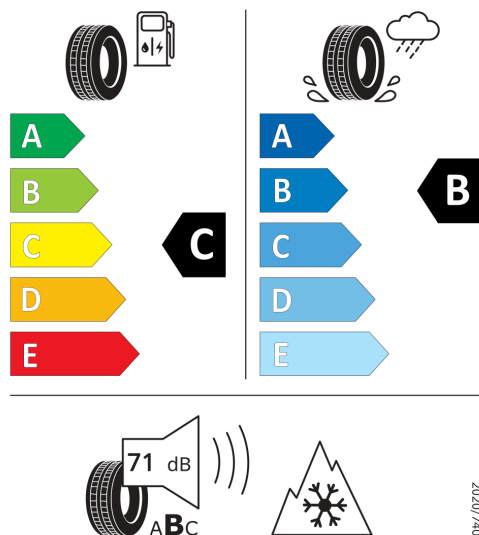

## Aktuální seznam možných energetických štítků pneumatik

Hankook

1021898

205/60R16 92 H

C1

Poskytnutí informací o pneumatikách je splněním informační povinnosti stanovené právními předpisy, která však nedává kupujícím možnost vybrat si na objednané vozidlo konkrétní pneumatiku. Konkrétní pneumatiky, jimiž bude vozidlo vybaveno, určuje výrobce s ohledem na aktuální dodávku ze strany výrobců pneumatik v době výroby vozidla.