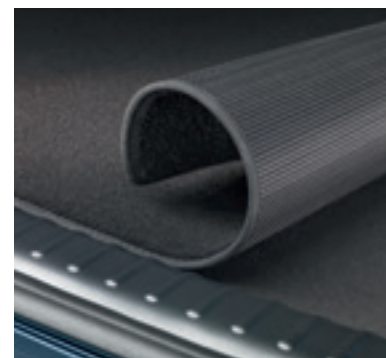

Koberec zavazadlového prostoru, oboustranně použitelný. Tento vícefunkční koberec poskytuje univerzální ochranu - s měkkým polstrováním z vysoce kvalitního veluru na jedné straně a houževnatým materiálem odolným vůči nečistotám na straně druhé.
AT120ADE10 (HEV a EV, pro vozidla s úložnou schránkou pod podlahou zavazadlového prostoru)