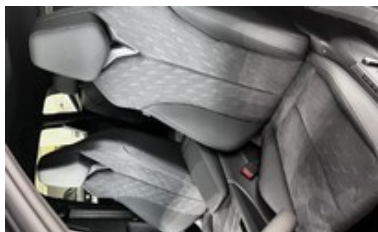

CUPRA Terramar, VZ

2.0TSI 195kW 4WD DSG

Interiér MOON LIGHT	Kessy	LED čtecí lampičky vpředu a vzadu	LED přední mlhovky
Light Assist	Lišty bočních oken - černý lesk	Multifunkční kamera	Osvětlení nástupního prostoru
Osvětlení zavazadlového prostoru a boční	Podélné střešní nosiče - černý lesk	Pre-crash Assist	Prediktivní adaptivní tempomat
Prémiové obložení přístrojové desky	Prodloužená záruka výrobce na 5 let nebo	Progresivní řízení	Přední loketní opěrka
Příprava pro navigaci	Rozpoznávání dopravních značek	Sada náradí a zvedák vozu	Samozatmívací vnitřní zpětné zrcátko
Senzor únavy a pozornosti řidiče	Side Assist + Exit Assist + Exit Warning	Signalizace nezapnutých bezpečnostních	Sluneční clony řidiče a spolujezdce
Sportovní hliníkové pedály	Sportovní nárazníky	Sportovní podvozek CUPRA	Stěrač zadního okna s ostřikovačem a
Střešní spoiler	Supersportovní kožené multifunkční	Systém sledování tlaku v pneumatikách	Tepečně izolační čelní sklo
Tmavá okna od B sloupku	Top View kamera	Travel Assist	Turn Assist
Vnější zpětná zrcátka v odstínu Dark	Výbavová linie VZ	Vyhřívání předních sedadel	Výplně dveří čalouněné umělou kůží
Zadní difuzor s imitovanými koncovkami	Zadní LED světla Coast-to-Coast