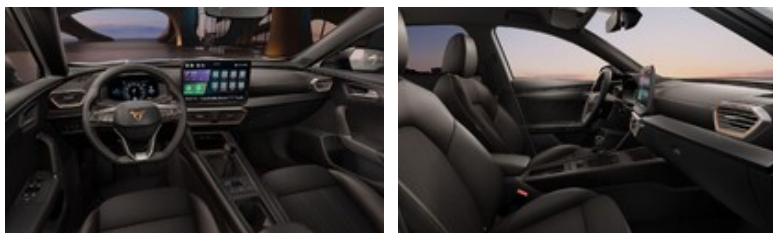

CUPRA Formentor

1.5TSI 110kW

CB AUTO si vyhrazuje právo kdykoliv bez předchozího upozornění změnit nebo odstranit jakoukoliv část obsahu www stránek CB Auto. CB Auto a.s. neodpovídá za správnost, úplnost či aktuálnost obsahu www stránek CB Auto. Celková aktualizace databáze vozidel se provádí průběžně. CB AUTO neručí za aktuálnost a správnost informací zobrazených na webových stránkách.