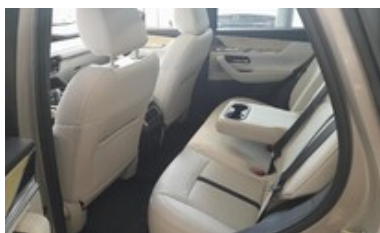

Příplatková výbava:

Příplatek barva

Váš autorizovaný prodej a servis vozů Volkswagen, SEAT, Škoda, CUPRA, Mazda a KIA