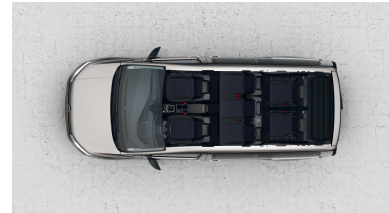

Váš autorizovaný prodej a servis vozů Volkswagen, SEAT, Škoda, CUPRA, Mazda a KIA