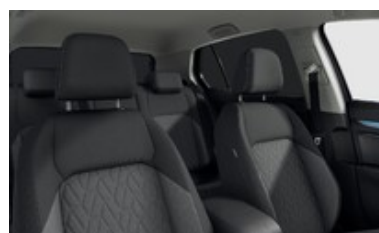

Volkswagen Golf, People

1,5 TSI 85 kW

CB AUTO si vyhrazuje právo kdykoliv bez předchozího upozornění změnit nebo odstranit jakoukoliv část obsahu www stránek CB Auto. CB Auto a.s. neodpovídá za správnost, úplnost či aktuálnost obsahu www stránek CB Auto. Celková aktualizace databáze vozidel se provádí průběžně. CB AUTO neručí za aktuálnost a správnost informací zobrazených na webových stránkách.