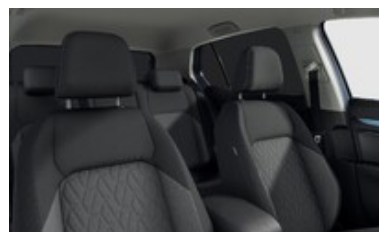

Volkswagen Golf, People

1,5 TSI 85 kW

Nepřímá kontrola poklesu tlaku v pneu

Palubní literatura v českém jazyce

Paket Comfort vč. SAFELOCK

Parkovací senzory

Paket Světla a výhled vč. Light Assist

Podlaha zavazadl.prostoru

Paket Světla a výhled vč. Light Assist

Pohon předních kol

CB AUTO si vyhrazuje právo kdykoliv bez předchozího upozornění změnit nebo odstranit jakoukoliv část obsahu www stránek CB Auto. CB Auto a.s. neodpovídá za správnost, úplnost či aktuálnost obsahu www stránek CB Auto. Celková aktualizace databáze vozidel se provádí průběžně. CB AUTO neručí za aktuálnost a správnost informací zobrazených na webových stránkách.