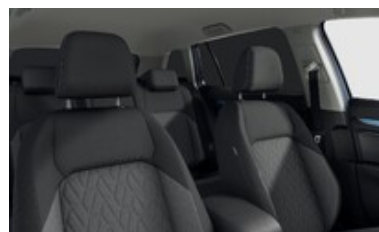

Volkswagen Golf Variant, People

1,5 eTSI mHEV110 kW DSG

Paket Comfort bez
SAFELOCK

Palubní literatura v českém
jazyce

Paket Comfort vč. Park Assist
Pro

Parkovací senzory

Paket Světla a výhled vč.
Light Assist

Paket Světla a výhled vč.
Light Assist

CB AUTO si vyhrazuje právo kdykoliv bez předchozího upozornění změnit nebo odstranit jakoukoliv část obsahu www stránek CB Auto. CB Auto a.s. neodpovídá za správnost, úplnost či aktuálnost obsahu www stránek CB Auto. Celková aktualizace databáze vozidel se provádí průběžně. CB AUTO neručí za aktuálnost a správnost informací zobrazených na webových stránkách.