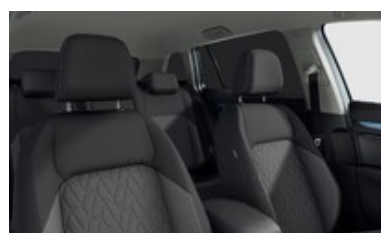

Váš autorizovaný prodej a servis vozů Volkswagen, SEAT, Škoda, CUPRA, Mazda a KIA

Volkswagen Golf Variant, People

2,0 TDI 85 kW

Paket Comfort vč.
SAFELOCK

Paket Světla a výhled vč.
Light Assist

Paket Světla a výhled vč.
Light Assist