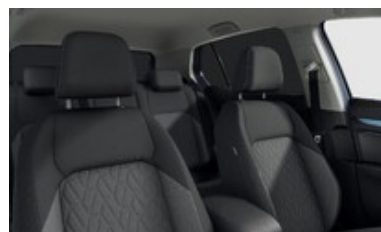

Volkswagen Golf, People

1,5 TSI 85 kW

Nepřímá kontrola poklesu tlaku v pneu

Palubní literatura v českém jazyce

Paket Comfort vč. SAFELOCK

Parkovací senzory

Paket Světla a výhled vč. Light Assist

Podlaha zavazadl.prostoru

Paket Světla a výhled vč. Light Assist

Pohon předních kol

CB AUTO si vyhrazuje právo kdykoliv bez předchozího upozornění změnit nebo odstranit jakoukoliv část obsahu www stránek CB Auto. CB Auto a.s. neodpovídá za správnost, úplnost či aktuálnost obsahu www stránek CB Auto. Celková aktualizace databáze vozidel se provádí průběžně. CB AUTO neručí za aktuálnost a správnost informací zobrazených na webových stránkách.