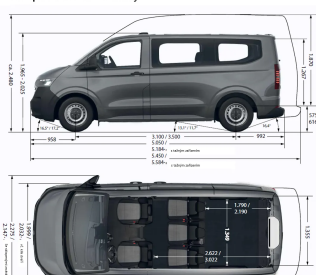

transporter Kombi - rozmery