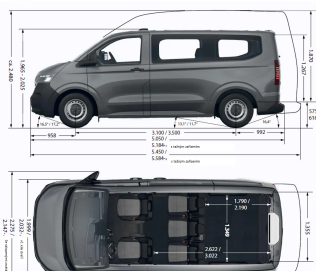

transporter Kombi - rozmery