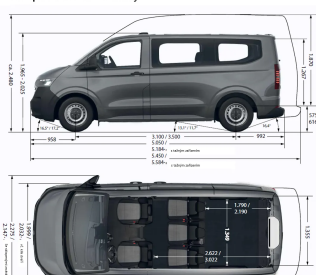

Váš autorizovaný prodej a servis vozů Volkswagen, SEAT, Škoda, CUPRA, Mazda a KIA

Volkswagen užitkové Transporter Kombi, Kombi KR

2,0 TDI 110 kW

transporter Kombi - rozmery

CB AUTO si vyhradzuje právo kedykoľvek bez predchádzajúceho upozornenia zmeniť alebo odstrániť akoukoľvek časť obsahu www stránok CB Auto. CB Auto a.s. neodpovedá za správnosť, úplnosť či aktuálnosť obsahu www stránok CB Auto. Celková aktualizácia databázy vozidiel sa provádza priebežne. CB AUTO neručí za aktuálnosť a správnosť informácií zobrazených na webových stránkach.