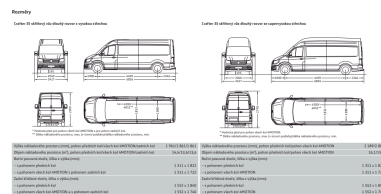

Sedadlo řidiče Komfort: - výškově nastavitelné - nastavitelný sklon sedáku - s vnitřní loketní opěrkou - s bederní opěrkou manuálně nastavitelnou ve 2 směrech

Volkswagen užitkové Crafter, DR

2.0 TDI 120 kW, DR