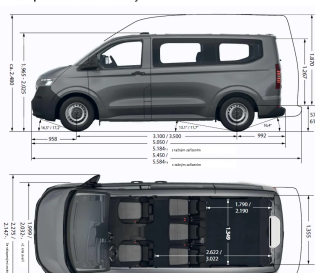

Transporter Kombi - rozmery