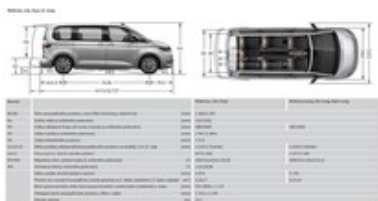

Volkswagen užitkové Multivan, Long Life

1,5 TSI PHEV 130 kW DSG 4MOT

CB AUTO si vyhrazuje právo kdykoliv bez předchozího upozornění změnit nebo odstranit jakoukoliv část obsahu www stránek CB Auto. CB Auto a.s. neodpovídá za správnost, úplnost či aktuálnost obsahu www stránek CB Auto. Celková aktualizace databáze vozidel se provádí průběžně. CB AUTO neručí za aktuálnost a správnost informací zobrazených na webových stránkách.