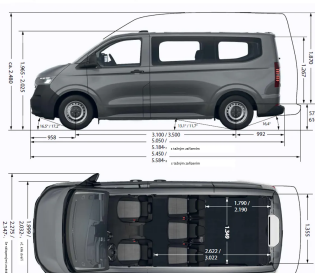

transporter Kombi - rozmery