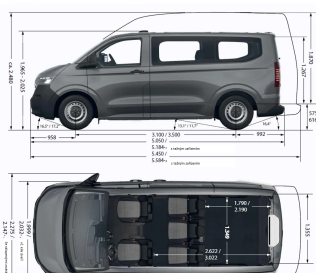

Váš autorizovaný prodej a servis vozů Volkswagen, SEAT, Škoda, CUPRA, Mazda a KIA

Volkswagen užitkové Transporter Kombi, Kombi KR

2,0 TDI 110 kW

transporter Kombi - rozmery

CB AUTO si vyhrazuje právo kdykoliv bez předchozího upozornění změnit nebo odstranit jakoukoliv část obsahu www stránek CB Auto. CB Auto a.s. neodpovídá za správnost, úplnost či aktuálnost obsahu www stránek CB Auto. Celková aktualizace databáze vozidel se provádí průběžně. CB AUTO neručí za aktuálnost a správnost informací zobrazených na webových stránkách.