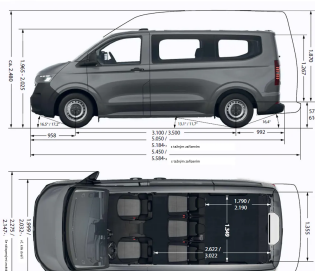

transporter Kombi - rozmery