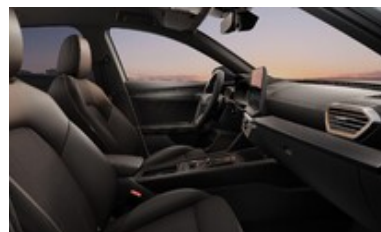

Sériová výbava:

| | | | |
|--|---|---|---|
| 3x ISOFIX + TopTether úchyty pro dětskou sedačku | Airbag řidiče a spolujezdce | Airbag vpředu mezi řidičem a spolujezdcem | Alarm |
| Automatická klimatizace Climatronic | Bez přihrádky pod předními sedadly | bezdrátová nabíječka telefonu | Bezpečnostní šrouby litých kol |
| Bluetooth | Boční airbagy vpředu a vzadu | Coming Home + Leaving Home funkce rozsvícení světel | CUPRA CONNECT |
| CUPRA Drive Profile | Černé čalounění stropu | Dekory v interiéru v tmavé šedé | Dělená a sklopná opěradla zadních sedadel |
| Dešťový a světelný senzor | Digital Cockpit 10,25" | Digitální příjem rádia (DAB) | Dojezdové rezervní kolo |
| Dvoutónový klakson | eCall | Elektrické ovládání 5. dveří | Elektricky ovládaná přední a zadní okna |
| Elektricky ovládaná, vyhřívaná a sklopná vnější zpětná zrcátka | Elektromechanická parkovací brzda | Elektronická uzávěrka diferenciálu XDS | Elektronický imobilizér |
| Elektronický stabilizační systém ESC | Front Assist | Full LED přední světlomety | Full Link |
| Hlavové airbagy vpředu | Hliníkové nástupní lišty na prahu dveří | Infotainment 12,9" | Interiér SHARP |