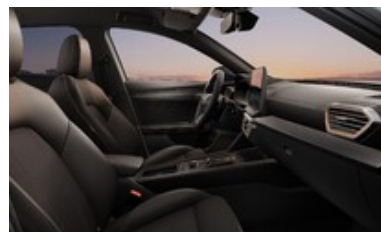

CUPRA Formentor

1.5eTSI 110kW DSG

Kessy	Lane Assist	LED čtecí lampičky vpředu a vzadu	LED přední mlhovky
Light Assist	Nastavitelné bederní opěrky pro přední sedadla	Ochranné lemy blatníků a prahů	Osvětlení nástupního prostoru
Osvětlení zavazadlového prostoru	Parkovací senzory vpředu a vzadu	Prediktivní adaptivní tempomat	Progressivní řízení
Přední loketní opěrka	rozpoznávání dopravních značek	Samozatmívací vnitřní zpětné zrcátko	Senzor únavy a pozornosti řidiče
Signalizace nezapnutých bezpečnostních	Sportovní hliníkové pedály	Sportovní nárazníky	Stěrač zadního okna
Střešní nosiče	Supersportovní kožený vyhřívaný multifunkční volant	Systém sledování tlaku v pneumatikách	Teplně izolační čelní sklo
Tmavá okna od B sloupku	Top ambientní LED osvětlení	Turn Assist	virtuální pedál
Výbavová linie CUPRA	Vyhřívání předních sedadel	Výškově nastavitelná přední sedadla	Zadní difuzor s imitovanými koncovkami výfuku
Zadní LED světla Coast-to-Coast	zadní loketní opěrka	Zadní parkovací kamera	Zásuvka 230 V