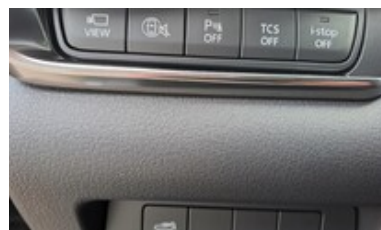

Mazda CX-30, Exclusive-line

2025 Mazda CX-30 5WGN 2.5L e-SKYACTIV G

Systém upozornění na pohyb před vozem (FCTA)

Vnější zpětné zrcátko – s automatickým

Vnitřní zpětné zrcátko – s automatickým ztmavením (bez rámečku)

Vnitřní zpětné zrcátko – s automatickým ztmavením (s rámečkem)

VOLITELNÝ PAKET ztmavením

Vyhřívání předních sedadel

Vyhřívavý volant

Ztmavené boční zadní sklo

Váš autorizovaný prodej a servis vozů Volkswagen, SEAT, Škoda, CUPRA, Mazda a KIA