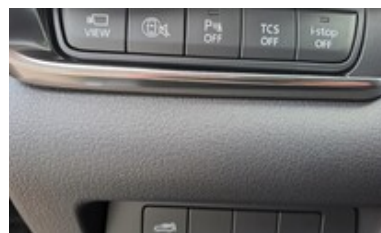

Mazda CX-30, Exclusive-line

2025 Mazda CX-30 5WGN 2.5L e-SKYACTIV G

VOLITELNÝ PAKET
ztmavením

Vyhřívání předních sedadel

Vyhřívavý volant

Zatmavené boční zadní sklo

Váš autorizovaný prodej a servis vozů Volkswagen, SEAT, Škoda, CUPRA, Mazda a KIA