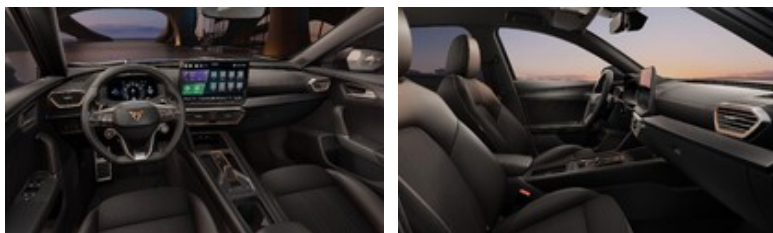

CUPRA Formentor

2.0 TSI 150kW DSG 4WD

CB AUTO si vyhrazuje právo kdykoliv bez předchozího upozornění změnit nebo odstranit jakoukoliv část obsahu www stránek CB Auto. CB Auto a.s. neodpovídá za správnost, úplnost či aktuálnost obsahu www stránek CB Auto. Celková aktualizace databáze vozidel se provádí průběžně. CB AUTO neručí za aktuálnost a správnost informací zobrazených na webových stránkách.