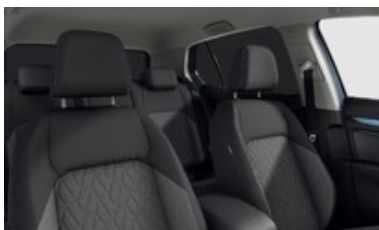

Volkswagen Golf, People

1,5 eTSI 85 kW DSG mHEV

CB AUTO si vyhrazuje právo kdykoliv bez předchozího upozornění změnit nebo odstranit jakoukoliv část obsahu www stránek CB Auto. CB Auto a.s. neodpovídá za správnost, úplnost či aktuálnost obsahu www stránek CB Auto. Celková aktualizace databáze vozidel se provádí průběžně. CB AUTO neručí za aktuálnost a správnost informací zobrazených na webových stránkách.