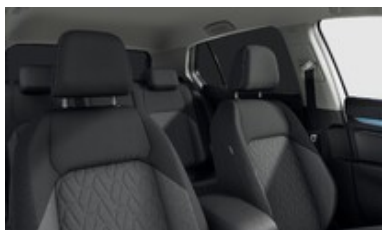

Longlife režim

Make-up zrcátka ve slunečních clonách

Nepřímá kontrola poklesu tlaku v pneu

Paket Comfort vč. Park Assist Pro

Paket Světla a výhled vč. Light Assist

Paket Světla a výhled vč. Light Assist

Palubní literatura v českém jazyce