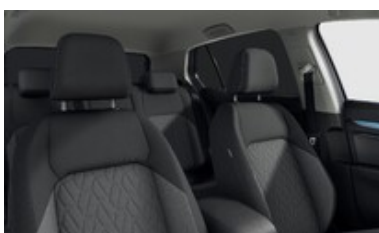

Volkswagen Golf, People

1,5 TSI 85 kW

CB AUTO si vyhrazuje právo kdykoliv bez předchozího upozornění změnit nebo odstranit jakoukoliv část obsahu www stránek CB Auto. CB Auto a.s. neodpovídá za správnost, úplnost či aktuálnost obsahu www stránek CB Auto. Celková aktualizace databáze vozidel se provádí průběžně. CB AUTO neručí za aktuálnost a správnost informací zobrazených na webových stránkách.