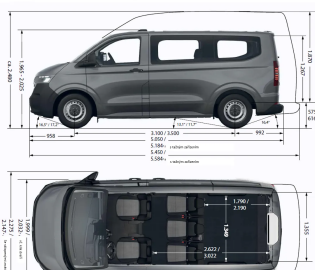

Transporter Kombi - rozmery