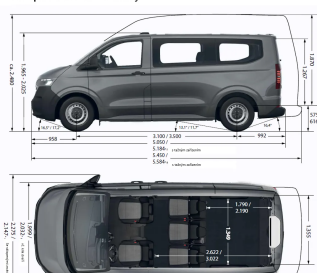

Transporter Kombi - rozmery