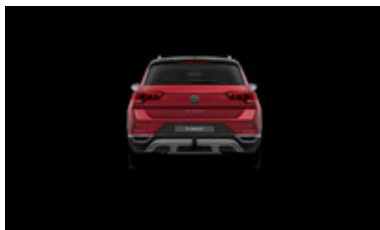

Volkswagen T-Roc Style

1.5 TSI 110 kW DSG

Podlaha zavazadlového prostoru	Pohon předních kol	Posilovač řízení	Potahy sedadel v látce
Povinná výbava	Přední kotoučové brzdy 16"	Příhrádka pod sedadlem spolujezdce	Přirozené hlasové ovládání
Přístrojová deska	Rádio "Composition Colour"	Rezervní kolo	Sada náradí a zvedák vozu
Sedadla vpředu výškově nastavitelná	Soundsystem beats®	Standardní šrouby kol	Start-Stop systém
Stěrač zadního skla	Sřešní podélné nosiče černé	Světlomety IQ.LIGHT LED Matrix	Systém rozpoznání chodce
Telefonní rozhraní Comfort	Tónovaná skla v zeleném odstínu	Tříbodové bezpečnostní pásy vpředu a	Vnější zpětná zrcátka
Vnější zpětná zrcátka a kliky dveří	Vnější zpětné zrcátko na straně	Vnější zpětné zrcátko na straně řidiče	Vnitřní zpětné zrcátko
Výrobní závod Setubal	Zadní kotoučové brzdy 15"	Zadní sedadla nedělená	Zimní výbava 1

CB AUTO si vyhrazuje právo kdykoliv bez předchozího upozornění změnit nebo odstranit jakoukoliv část obsahu www stránek CB Auto. CB Auto a.s. neodpovídá za správnost, úplnost či aktuálnost obsahu www stránek CB Auto. Celková aktualizace databáze vozidel se provádí průběžně. CB AUTO neručí za aktuálnost a správnost informací zobrazených na webových stránkách.